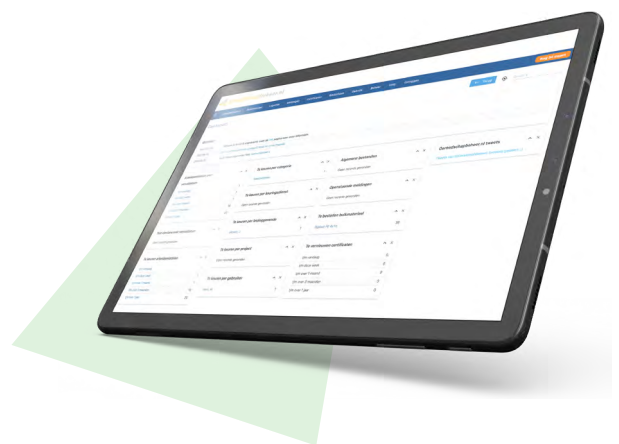

Prijslijst 2024

De onmisbare alles-in-één software voor het beheren, keuren, identificeren en traceren van al jouw arbeidsmiddelen.

	Basis € 85,- p.m. Eénmalig € 1.159,-	Team € 165,- p.m. Eénmalig € 1.499,-	Professional € 290,- p.m. Eénmalig € 2.319,-	Expert € 580,- p.m. Eénmalig € 2.899,-	Enterprise € 1.110,- p.m. Eénmalig € 3.369,-
Gebruikers	1	1	1	1	1
(Arbeids)middelen	1.000	5.000	50.000	100.000	Onbeperkt
Opslagcapaciteit	500 MB	1 GB	2 GB	3 GB	4 GB
Gebruikers (incl. toegangsniveau's)	5	50	150	Onbeperkt	Onbeperkt
Support	✓	✓	✓	✓	✓
Keuren met tablet	✓	✓	✓	✓	✓
Meldingen	✓	✓	✓	✓	✓
Calculeren	X	✓	✓	✓	✓
Scannen (RFID/QR/Barcode)	X	✓	✓	✓	✓
Magazijnbeheer	X	X	✓	✓	✓
Persoonlijke certificaten	X	X	✓	✓	✓
Planning	X	X	✓	✓	✓
Logistiek	X	X	X	✓	✓
Keuren Hef en Hijs	X	X	X	✓	✓
		Meest gekozen			

Extra opties	Prijs
1 gebruiker	€ 11,- p.m.
25 gebruikers (met beperkte rechten)	€ 11,- p.m.
1 GB	€ 11,- p.m.
Koppelingen (AFAS, ERP etc.)	€ 99,- p.m.
Maatwerkrapportage (standaard)	€ 1.045,- per rapport
Overig maatwerk	€ 145,- per uur
Betaling (op basis van PO-nummer)	€ 49,- per PO-nummer
Track & Trace (via partners)	op aanvraag

Aangepaste Algemene Voorwaarden mogelijk vanaf pakket 'Professional'